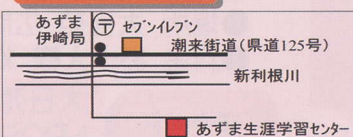

会場周辺地図

会場:あずま生涯学習センター

稲敷市佐原組新田 1596 TEL.0299-79-0053

勸進(入場料):一口 各会 3,000円

第1回公演 12時開演~15時30分

第2回公演 16時~17時(お竹:賛助参加者)
(舞踊) 17時開演~20時30分

- ●主催:NPO法人稲敷伝統文化保存会
- ●協賛:きものの 谷屋・稲敷地域づくりフォーラム
- ●後援:稲敷市・稲敷市教育委員会・稲敷市商工会

チケット
お問合せ先

NPO法人稲敷伝統文化保存会

TEL.029-893-1011

★小学生未満の御入場は御遠慮願います

※1. 勸進(入場料)は経費を差引き後、大日堂の修復に寄付されます。勸進は、お一人で何口でもお申込みできます。

※2. チケット振込先 (トクビ)稲敷伝統文化保存会 筑波銀行 江戸崎西支店 (普)1043219